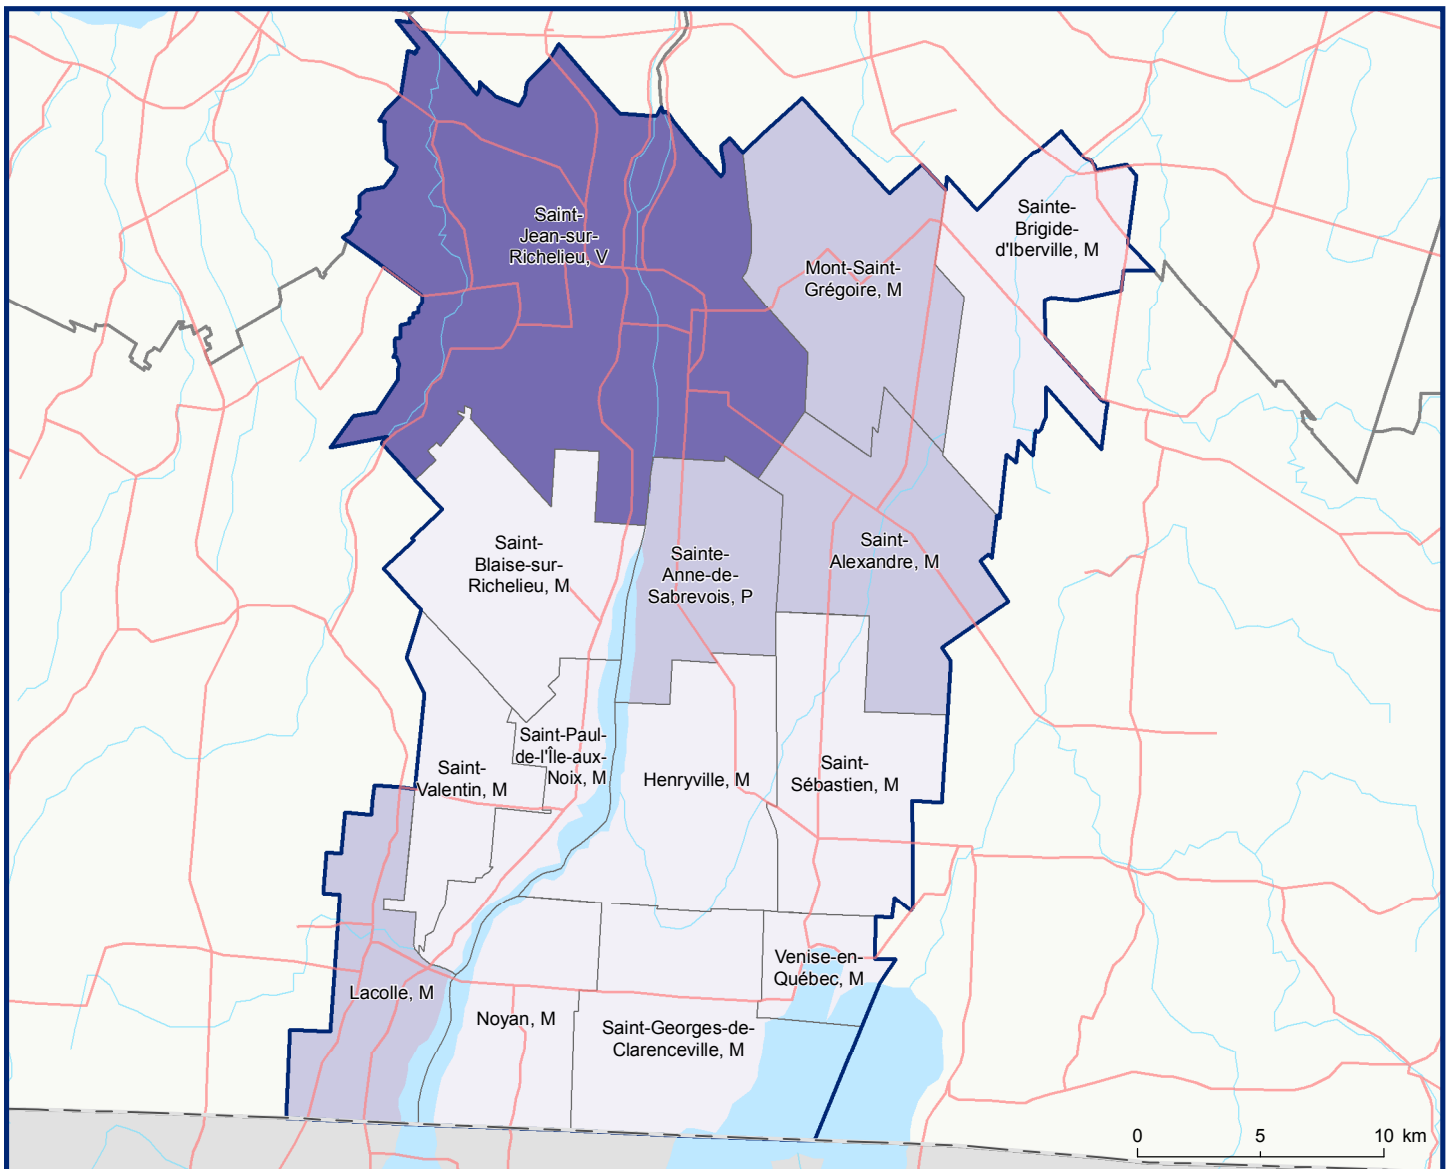

Code	Municipalité	Désignation	Population (2018)	Superficie terrestre(km²)
56005	Venise-en-Québec	M	1 766	13,10
56010	Saint-Georges-de-Clarenceville	M	1 101	62,84
56015	Noyan	M	1 357	44,47
56023	Lacolle	M	2 760	49,25
56030	Saint-Valentin	M	459	39,22
56035	Saint-Paul-de-l'Île-aux-Noix	M	1 974	29,88
56042	Henryville	M	1 443	64,62
56050	Saint-Sébastien	M	778	63,64
56055	Saint-Alexandre	M	2 720	75,74
56060	Sainte-Anne-de-Sabrevois	P	2 069	44,86
56065	Saint-Blaise-sur-Richelieu	M	1 910	69,74
56083	Saint-Jean-sur-Richelieu	V	96 371	226,74
56097	Mont-Saint-Grégoire	M	3 186	80,91
56105	Sainte-Brigide-d'Iberville	M	1 417	70,62
Total :			119 311	935,63

Population (décret 2018)

- 0 - 1999 h.
- 2 000 h. - 9 999 h.
- 10 000 h. - 49 999 h.
- 50 000 h. - 99 999 h.
- 100 000 h. - 2 000 000 h.

Direction des solutions technologiques
et des services aux utilisateurs, novembre 2018
© Gouvernement du Québec