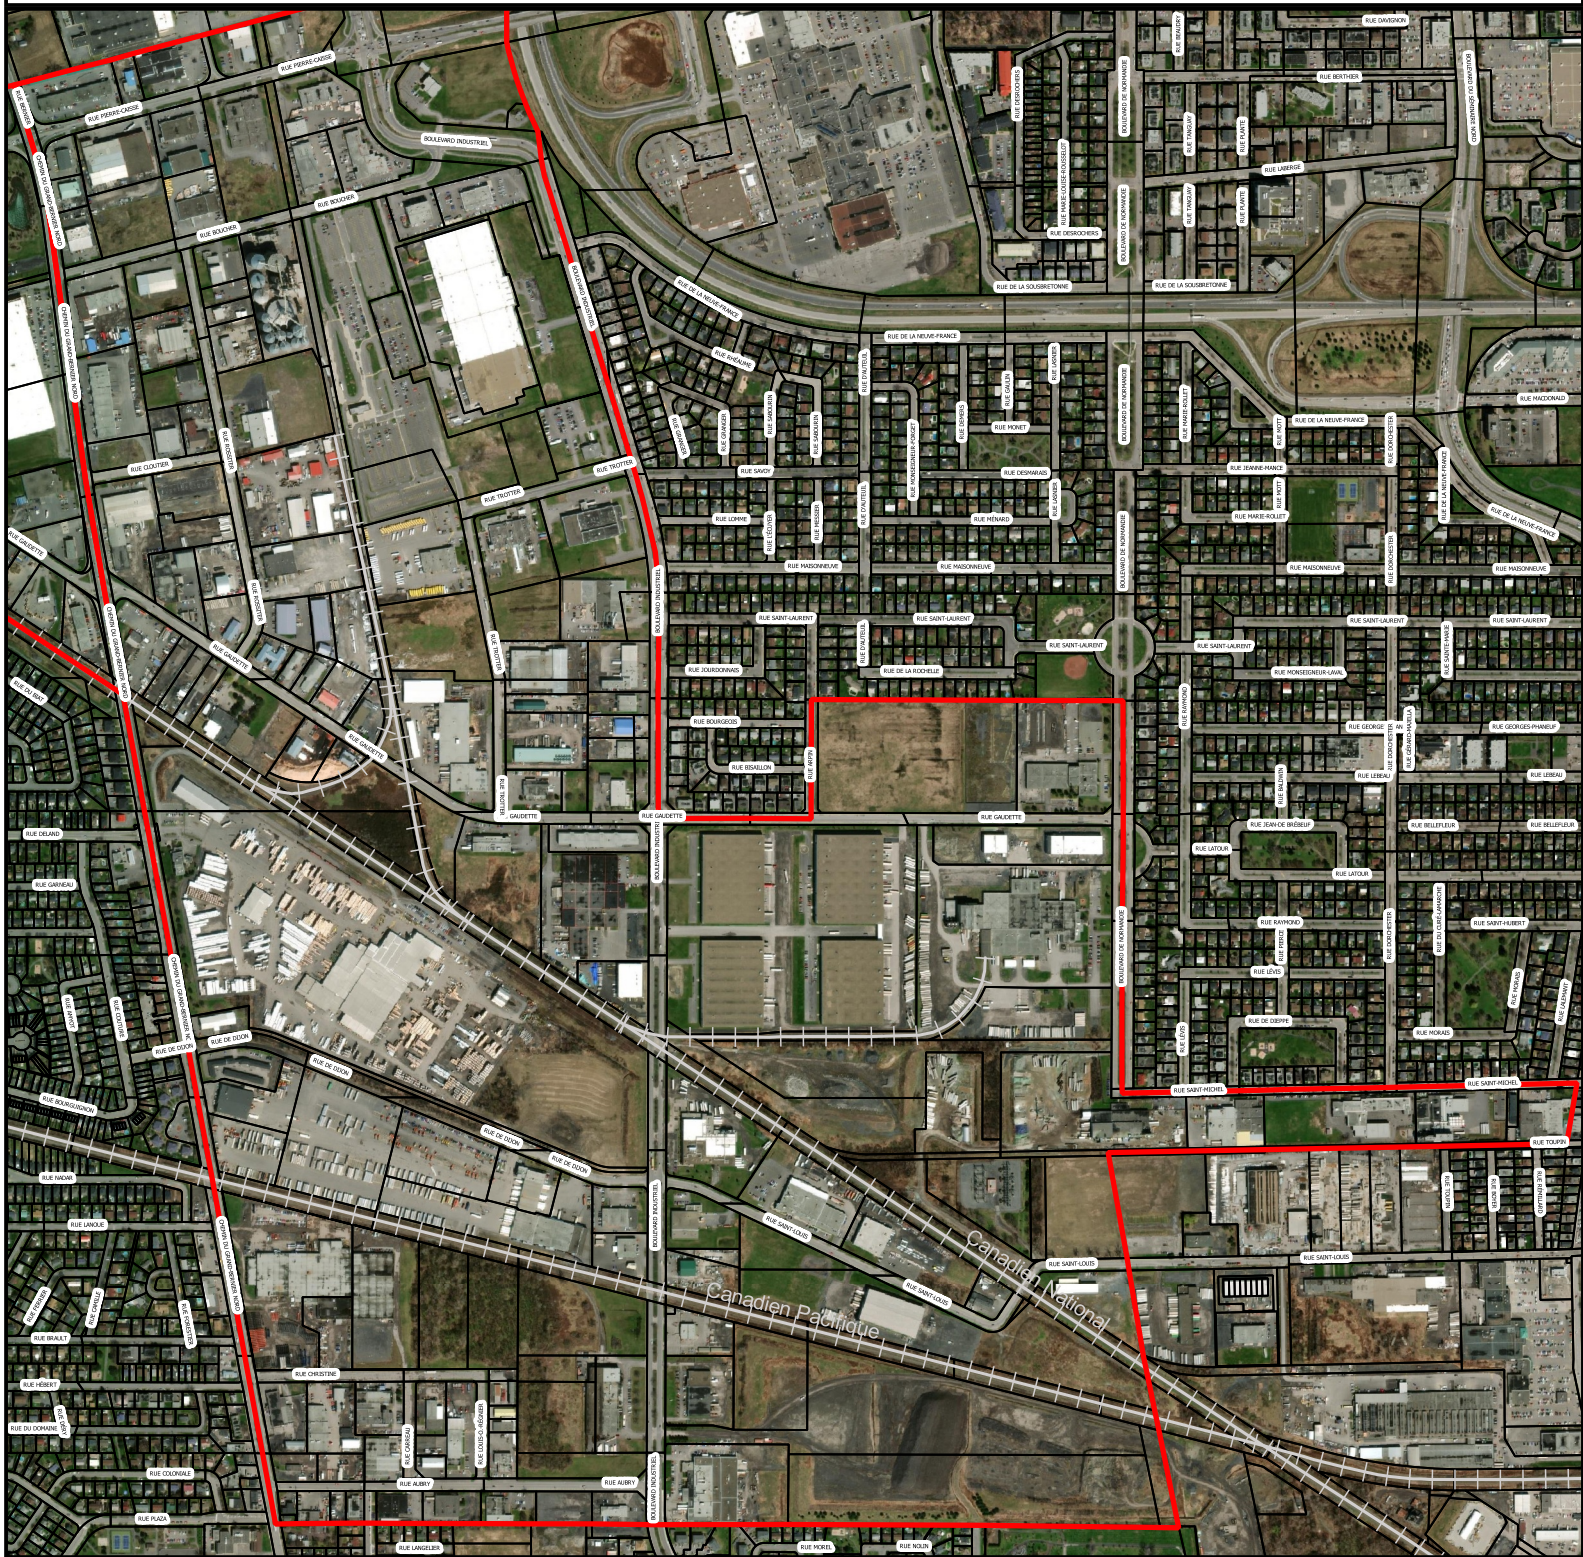

# SAINT-JEAN-SUR-RICHELIEU - PARC INDUSTRIEL SECTEUR SAINT-JEAN

**NEX DE** Développement économique Haut-Richelieu

- Limite du parc industriel
- + Voie ferrée

Sources et crédits:  
 @Gouvernement du Québec  
 @MRC du Haut-Richelieu  
 @Ville de Saint-Jean-sur-Richelieu  
 @ESRI World Imagery  
 Projection : NAD 1983 MTM 8

Réalisation:  
 Eric Bélanger, avril 2023

Échelle 1:12 500